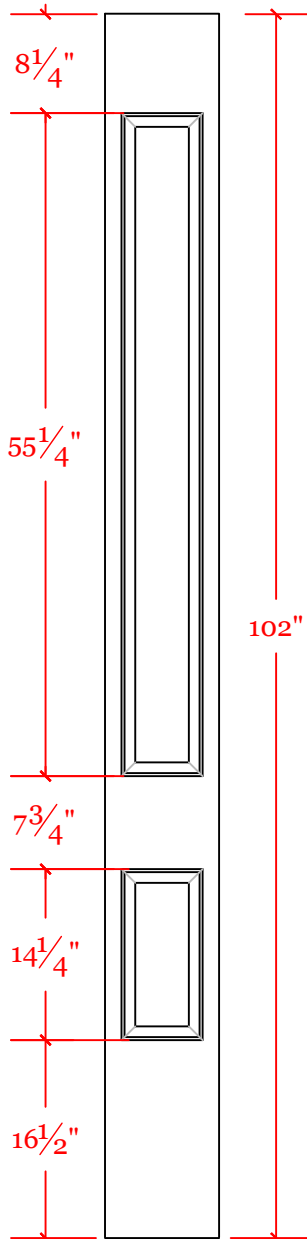

VERSATEX®

TRIM BOARD

TRIM SMARTER.

8" X 8" X 8' 6"
VWRP080886
Scale: 3/4" = 1'-0"

8" X 8" X 10"
VWRP080810
Scale: 3/4" = 1'-0"

Scale: 6" = 1'-0"