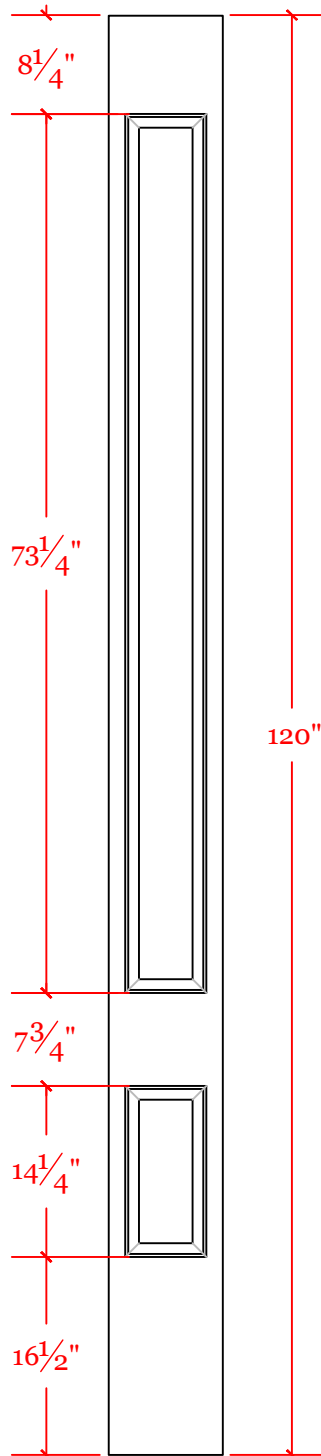

VERSATEX®

TRIM BOARD

TRIM SMARTER.

8" X 8" X 8' 6"
VWRP080886
Scale: 3/4" = 1'-0"

8" X 8" X 10"
VWRP080810
Scale: 3/4" = 1'-0"

Scale: 6" = 1'-0"