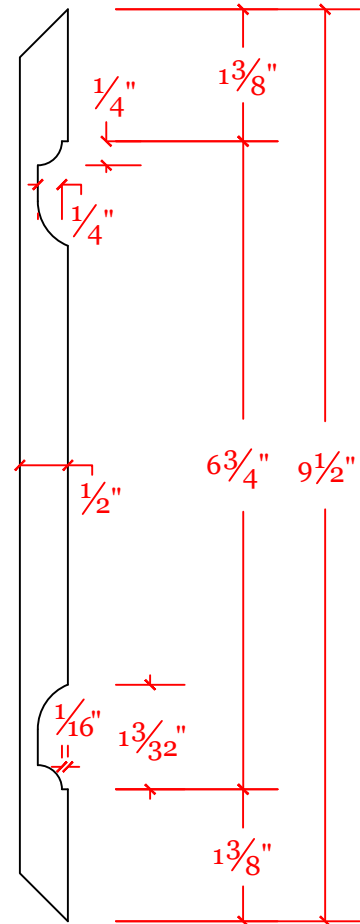

VERSATEX®

TRIM BOARD

TRIM SMARTER.

8" X 8" X 8' 6"
VWRP080886
Scale: 3/4" = 1'-0"

8" X 8" X 10"
VWRP080810
Scale: 3/4" = 1'-0"

Scale: 6" = 1'-0"